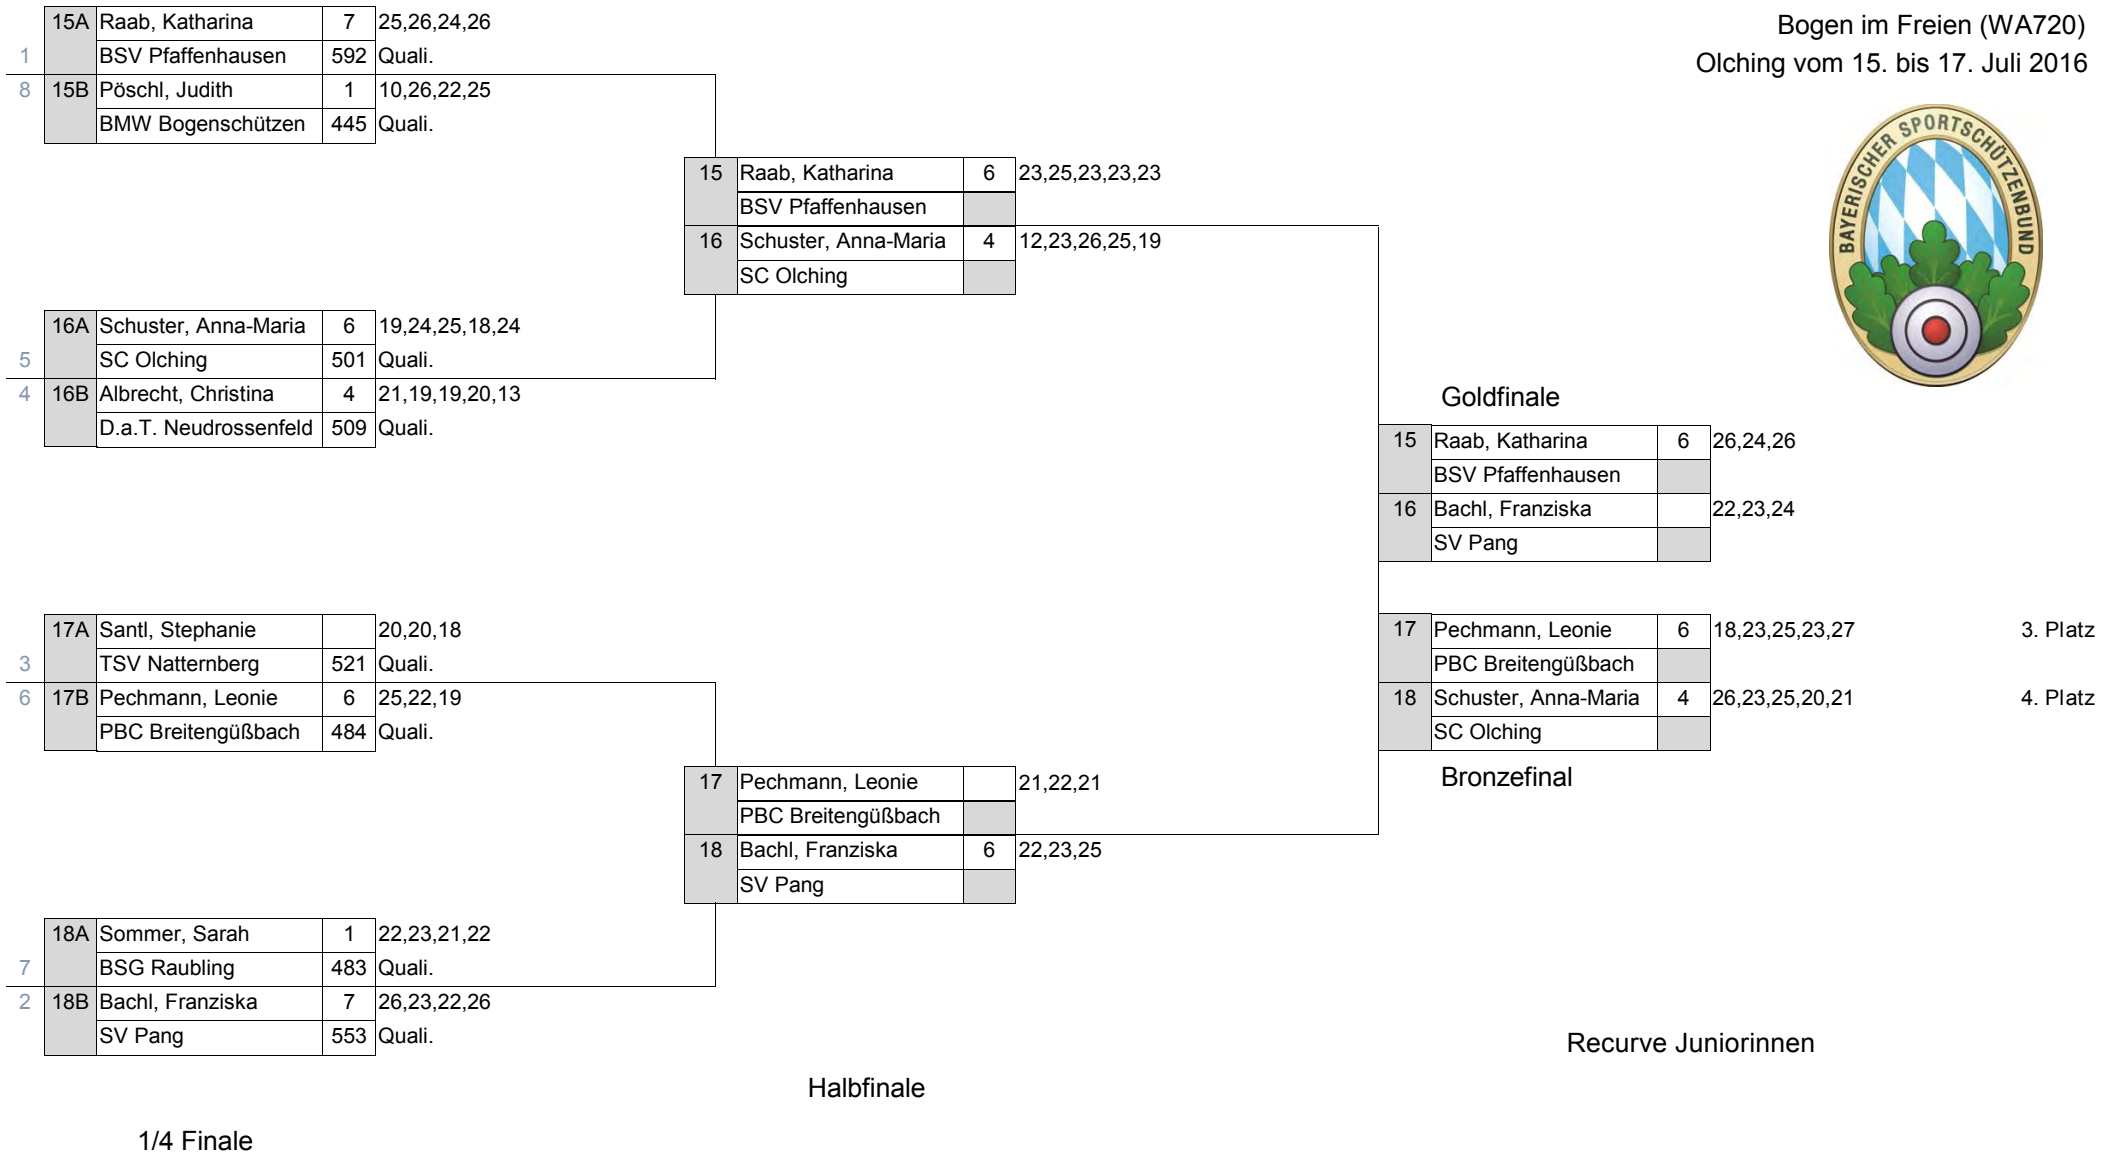

BAYERISCHER SPORTSCHÜTZENBUND
BAYERISCHE MEISTERSCHAFT 2016
Bogen im Freien (WA720)
Olching vom 15. bis 17. Juli 2016

Recurve Juniorinnen