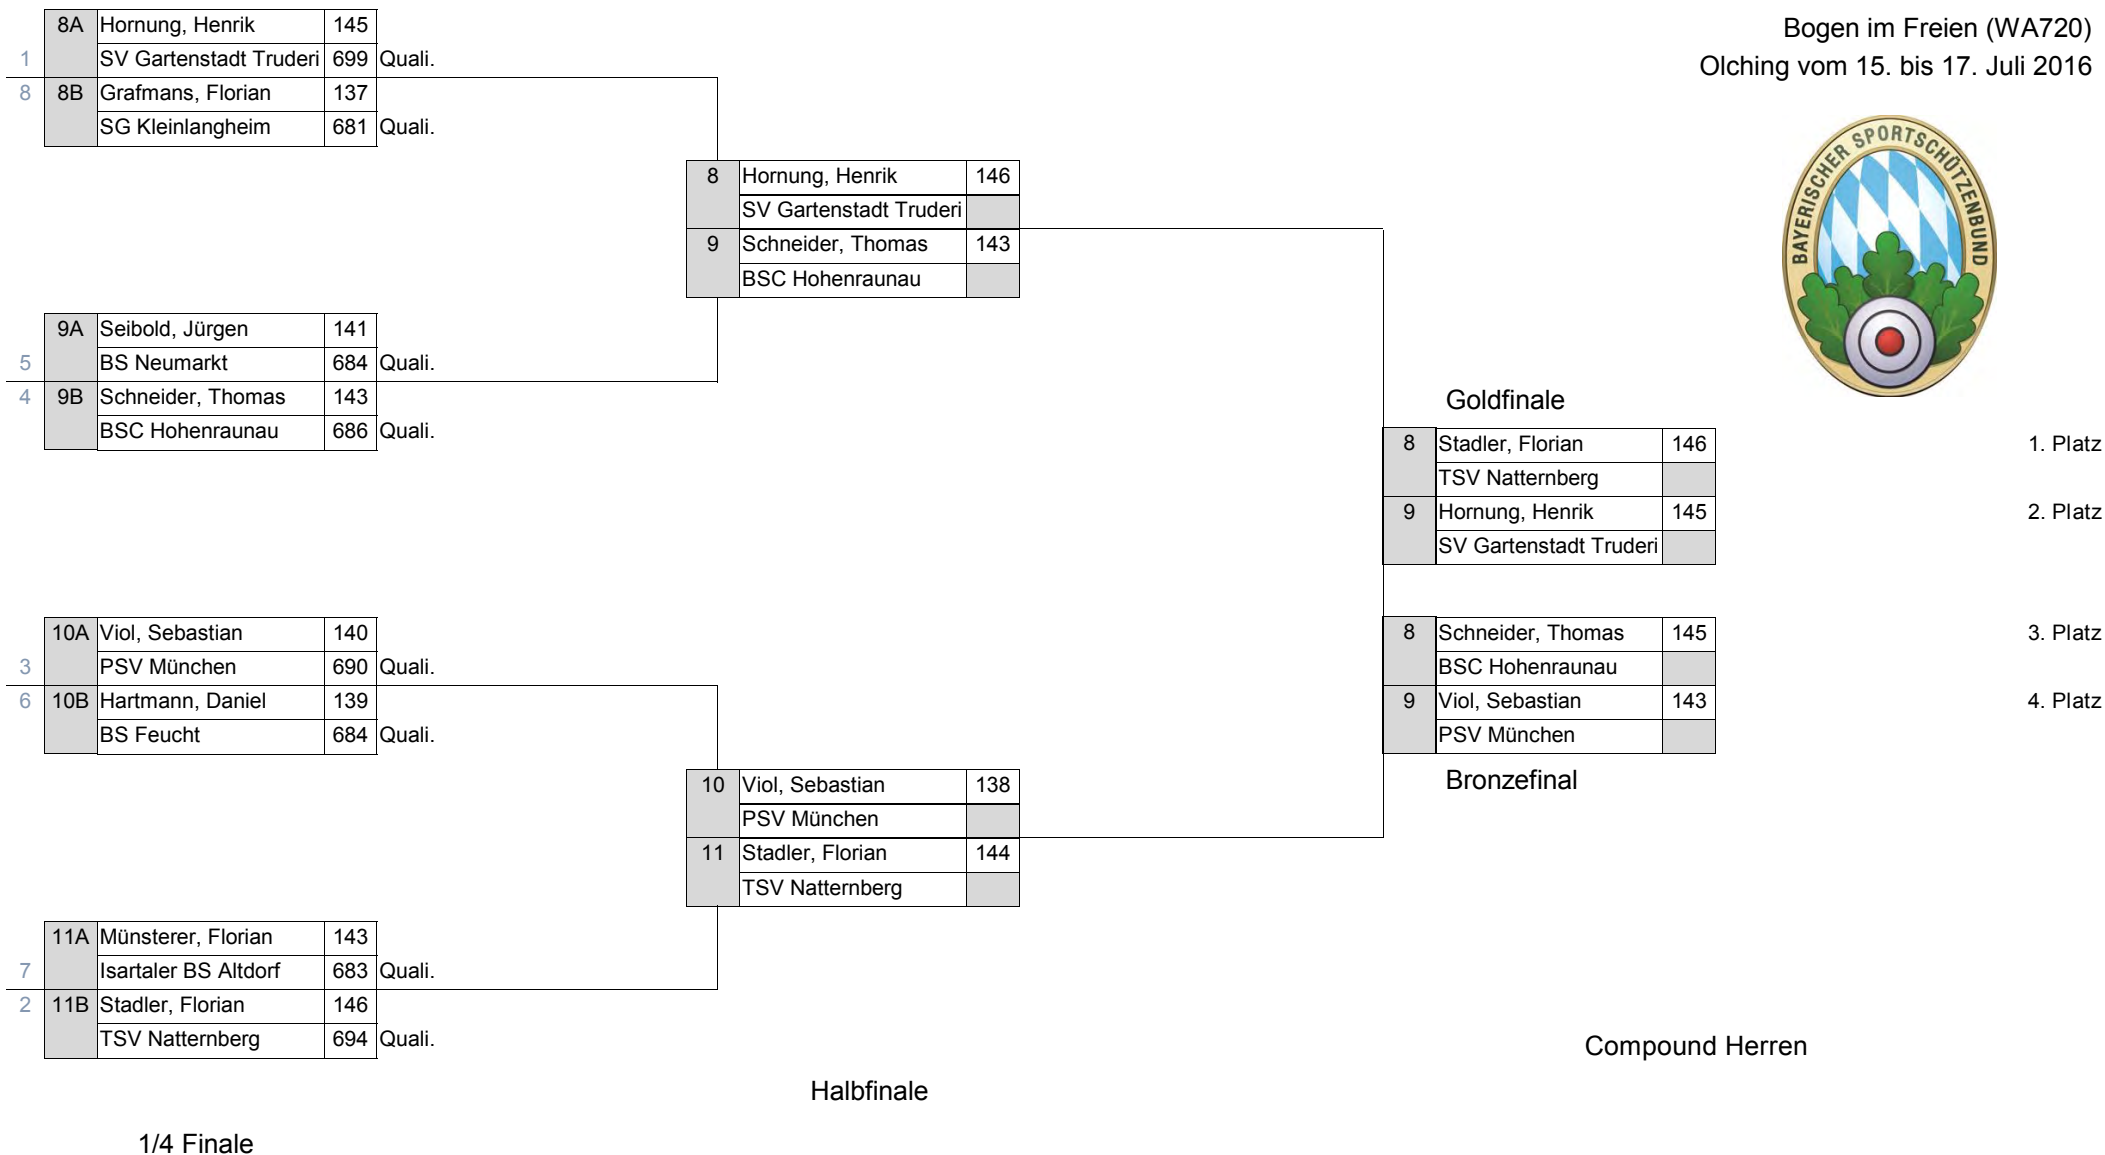

BAYERISCHER SPORTSCHÜTZENBUND
 BAYERISCHE MEISTERSCHAFT 2016
 Bogen im Freien (WA720)
 Olching vom 15. bis 17. Juli 2016

Recurve Juniorinnen

Recurve Juniorinnen

Name	Verein	Quali	1/4	1/2	Finale
1. Raab, Katharina	BSV Pfaffenhausen	592	7	6	6
2. Bachl, Franziska	SV Pang	553	7	6	0
3. Pechmann, Leonie	PBC Breitengüßbach	484	6	0	6
4. Schuster, Anna-Maria	SC Olching	501	6	4	4
5. Albrecht, Christina	D.a.T. Neudrossenfeld	509	4 (92)		
6. Sommer, Sarah	BSG Raubling	483	1 (88)		
7. Pöschl, Judith	BMW Bogenschützen M	445	1 (83)		
8. Santl, Stephanie	TSV Natternberg	521	0 (58)		